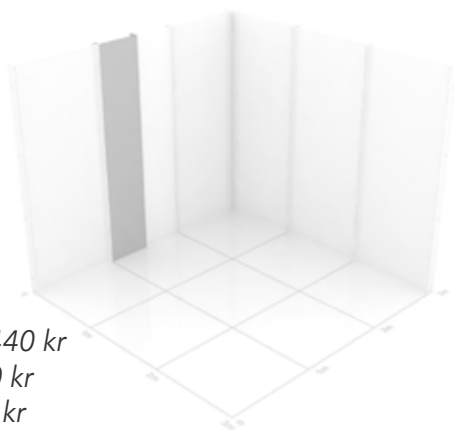

## Kombinera hur ni vill

Utforska vårt flexibla mässkoncept.

Samtliga enheter är modulära och kan kombineras helt fritt med varandra utan konstigheter.

Höjden på panelerna är 2,5 meter som standard, men självklart kan vi tillhandahålla både högre och lägre mässväggar om så önskas. Allt kan beställas med eller utan tryck.

# 1500 kr

Rak panel som har en given plats i de flesta montrar. De neutrala ytorna passar perfekt som utfyllnad och till kommunikation. Det smalare måttet kan vara användbart när mässmonterns yta så kräver.

Utan tryck: - 500 kr

Tillval:

Skyddslaminat: + 440 kr

Whiteboard: + 440 kr

Blackboard: + 440 kr

Höjd: 2500 mm

Bredd: 500 mm

Djup: 100 mm