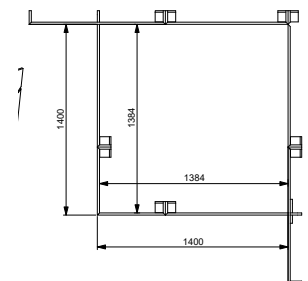

*Denna enhet inkluderar även 4 st bakväggar.*

*Utan tryck: - 2200 kr*

Tillval:

*Skyddslaminat: + 2400 kr*

*Whiteboard: + 2400 kr*

*Blackboard: + 2400 kr*

Höjd: 2500 mm

Bredd: 1400 mm