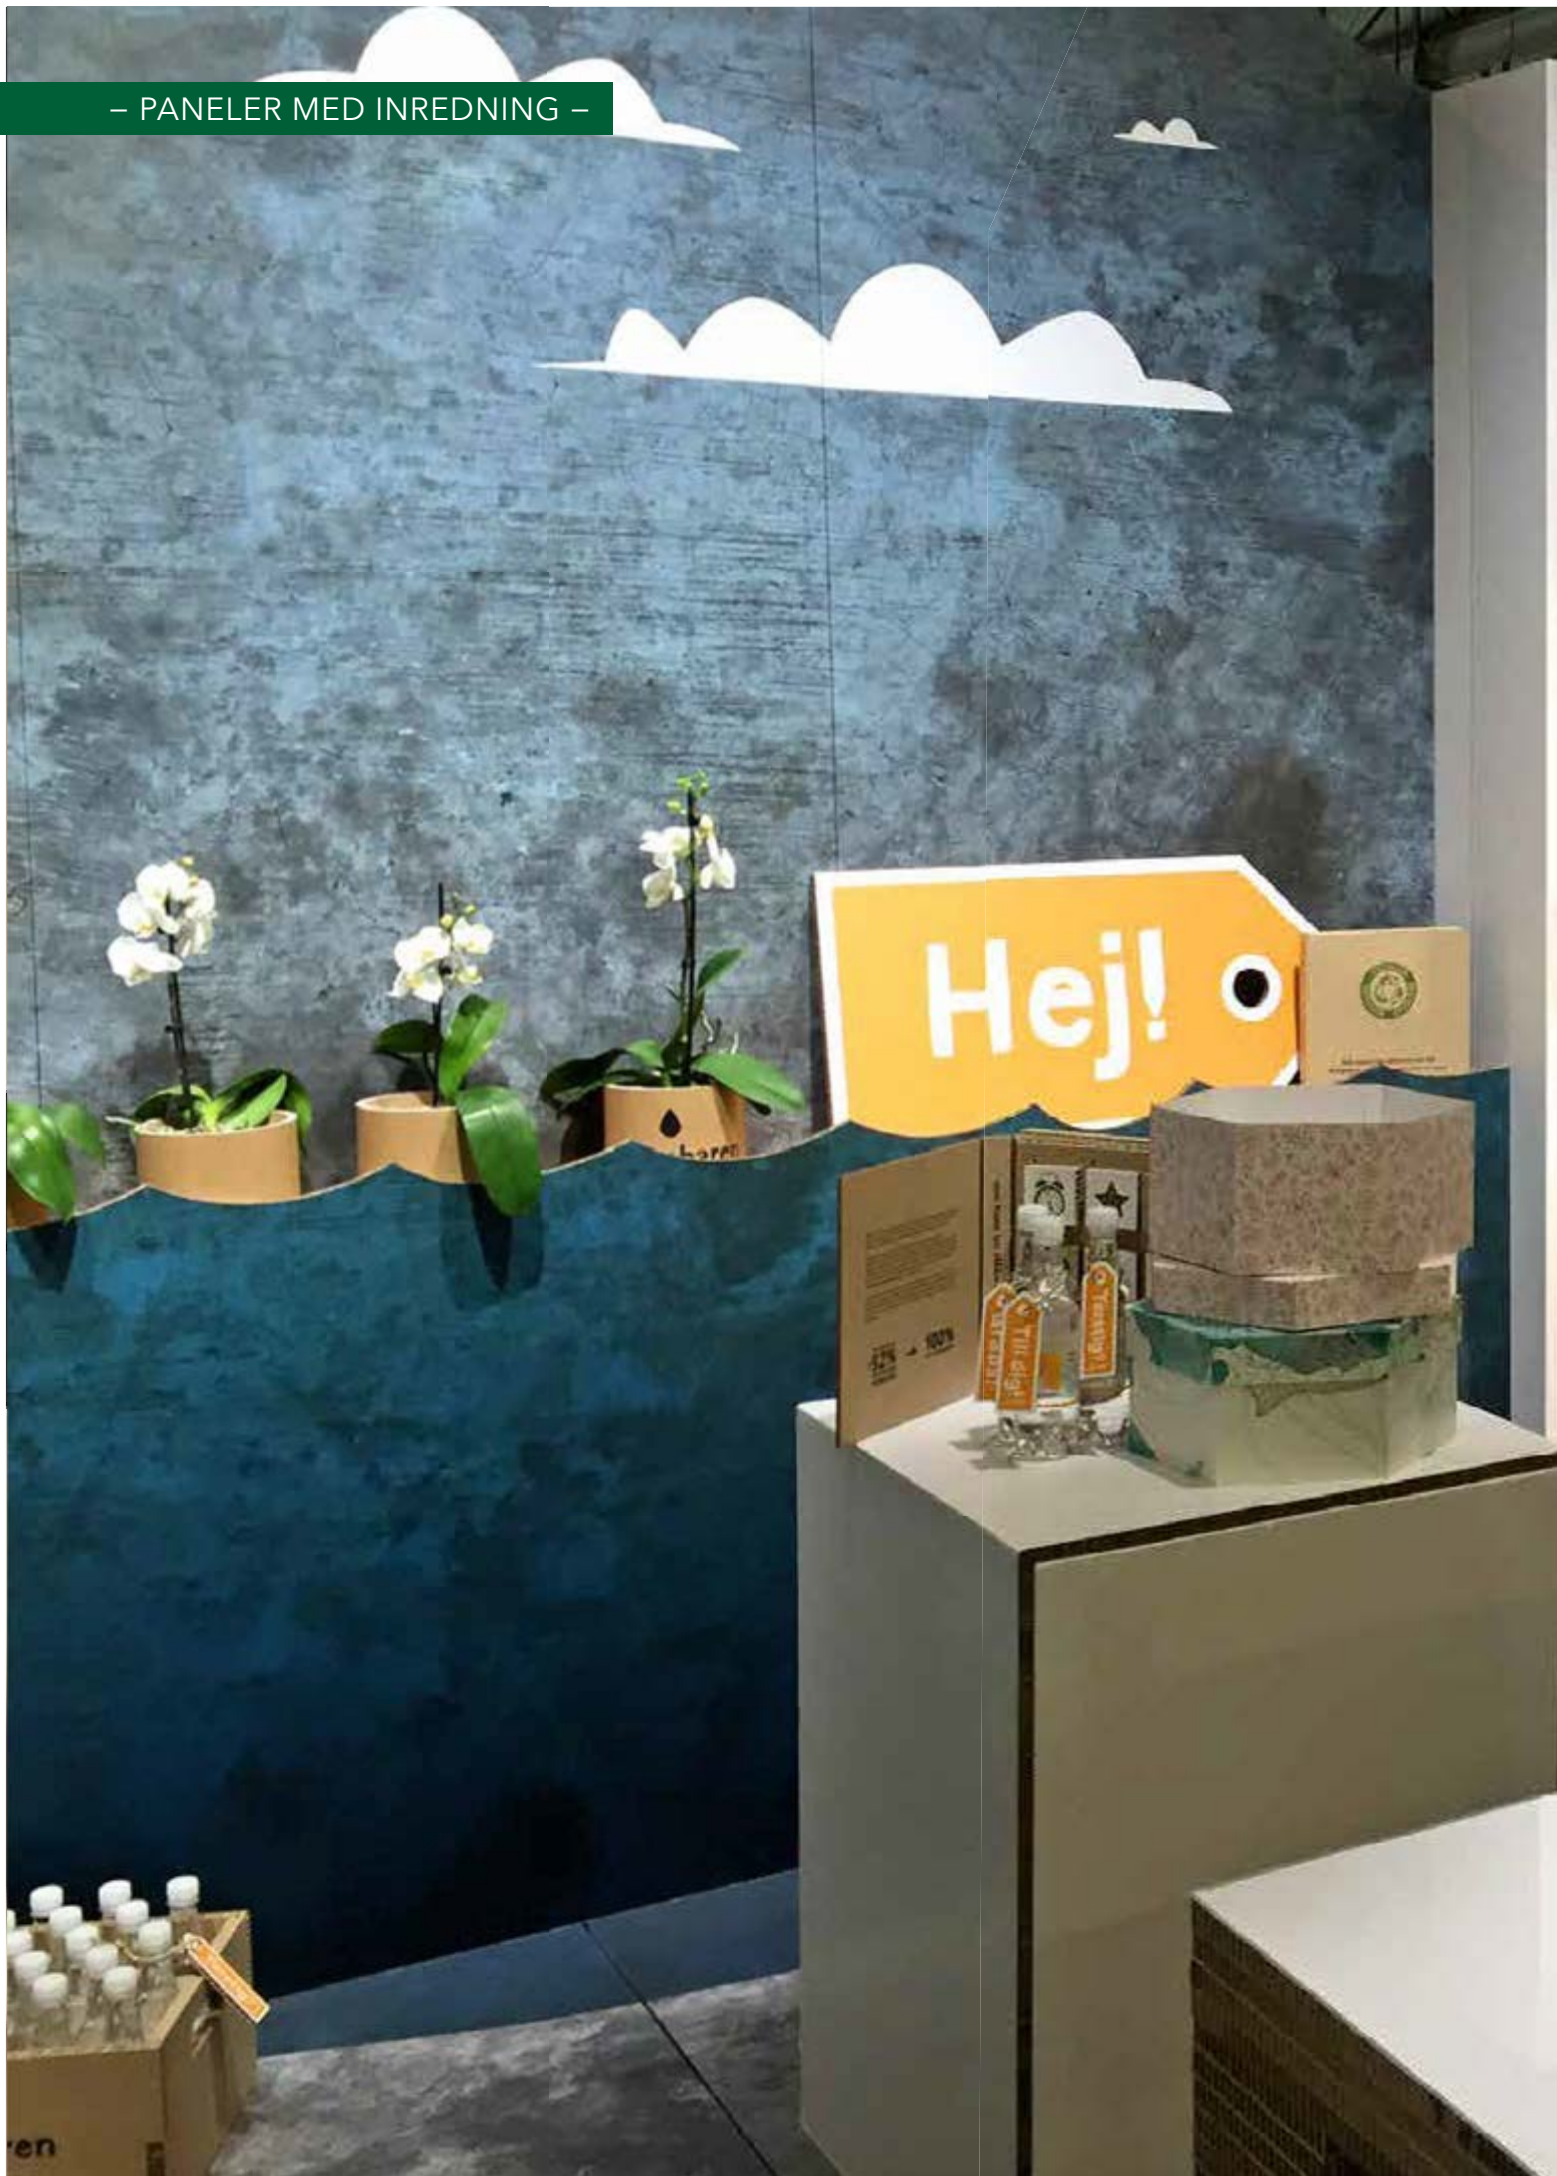

Utan tryck: - 2000 kr

Tillval:  
Skyddslaminat: + 3000 kr

Höjd: 2500 mm

Bredd: 1000 mm

Djup: 330 mm

Vikt: ca 15 kg

Mer än bara väggar

Ta er monter till nästa nivå med våra paneler med utbyggda undertak, bjälkar och bord. Skapa en maffig inramning, en plats för kaffepaus, en plats för nya möten.

# 8 500 kr

Stabilt och stilrent bord som bjuder in era besökare till självklar mötesplats. Perfekt enhet att använda som displayyta eller för att mingla, samtala, stifta nya bekanskap och lära känna era besökare lite bättre.