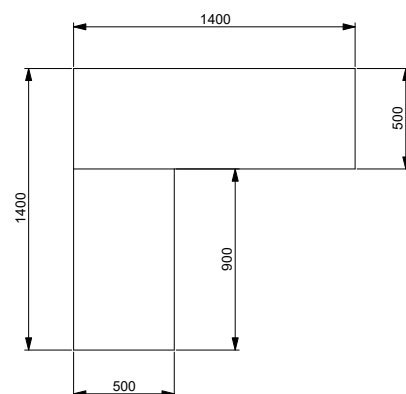

Bardisk Small

MGP-BAR-001

Enkelsidigt tryck

En central samlingspunkt i varje mässmonter.
Klassisk bardisk med gott om plats för
förvaring bakom 4 skåpsluckor samt ett
hyllplan i varje skåp.

11 000 kr