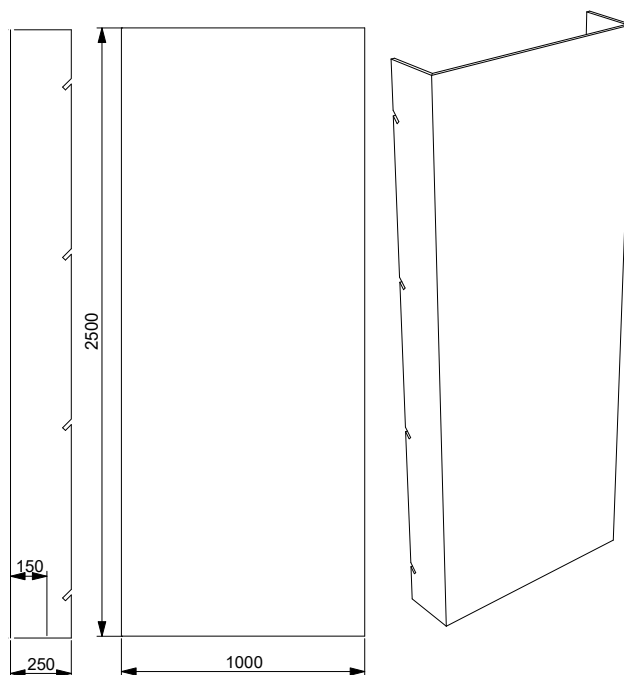

Utan tryck: - 750 kr

Tillval:

Skyddslaminat: + 950 kr

Whiteboard: + 950 kr

Blackboard: + 950 kr

Höjd: 2500 mm

Bredd: 1000 mm

Djup: 250 mm