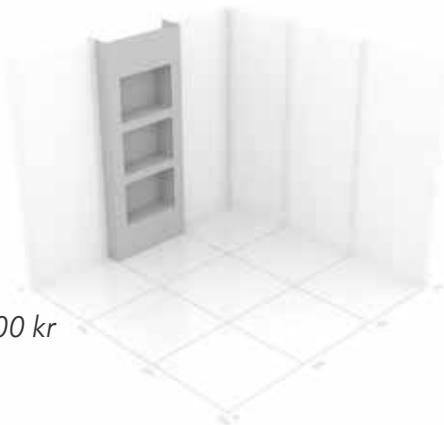

Panel med hylla, variant 2 **7000 kr**

MGP-PANEL-HYLLA-002

Enkelsidigt tryck

Väggpanel med inbyggda hyllplan som erbjuder både förvaring och exponeringsmöjligheter. De 3 hyllplanen är 700 mm breda och går in 280 mm från panelen. Perfekta display-ytor för dina produkter.

Utan tryck: - 2000 kr

Tillval:
Skyddslaminat: + 3000 kr