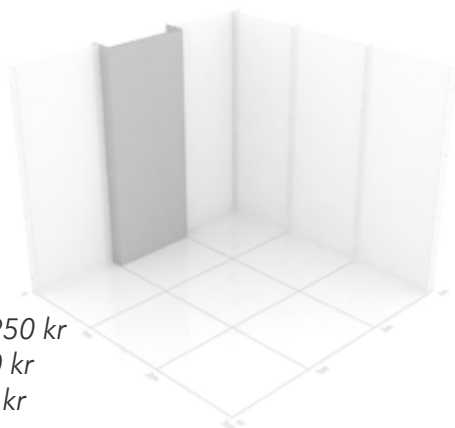

## Kombinera hur ni vill

Utforska vårt flexibla mässkoncept.

Samtliga enheter är modulära och kan kombineras helt fritt med varandra utan konstigheter.

Höjden på panelerna är 2,5 meter som standard, men självklart kan vi tillhandahålla både högre och lägre mässväggar om så önskas. Allt kan beställas med eller utan tryck.

Utan tryck: - 750 kr

Tillval:

Skyddslaminat: + 950 kr

Whiteboard: + 950 kr

Blackboard: + 950 kr

Höjd: 2500 mm

Bredd: 1000 mm

Djup: 250 mm