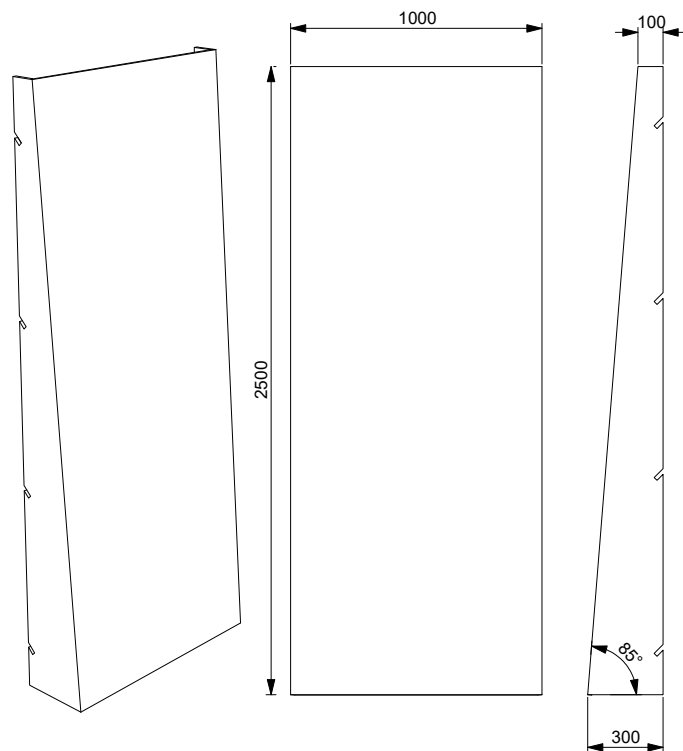

Vinklad panel, variant 1 3 500 kr

MGP-PANEL-VINKEL-001

Enkelsidigt tryck

Vinklad panel som skapar spänning och dynamik. Perfekt när en montervägg känns statisk, eller när ni vill sticka ut hos era besökare. Använd ensam eller kombinera med andra vinklar för ännu mer effekt.

Utan tryck: - 750 kr