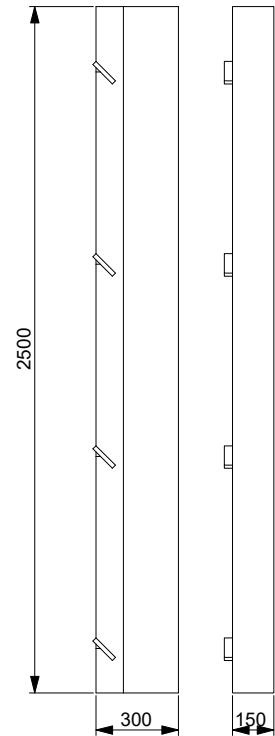

Utan tryck: - 500 kr

Tillval:

Skyddslaminat: + 750kr

Whiteboard: + 750 kr

Blackboard: + 750 kr

Höjd: 2500 mm

Bredd: 150 mm

Djup: 300 mm