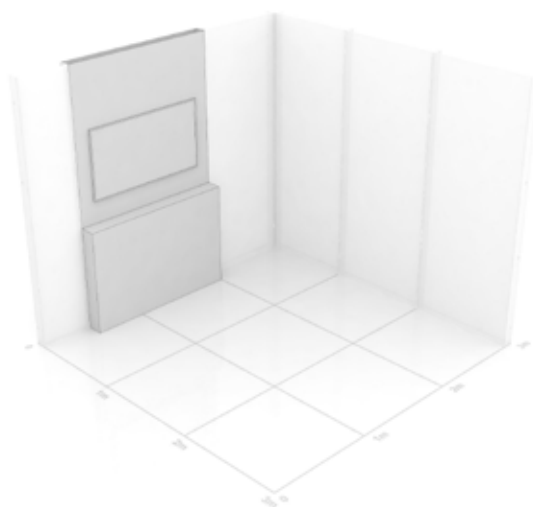

Panel för skärm

MGP-PANEL-EL-001

Våra paneler för skärmar är stabila, smidiga att montera och flexibla. Önskar ni hänga upp eller bygga in en surfplatta, en liten TV-skärm, eller en enorm simulator i er monter - då är detta rätt enhet.

Priset på skräddarsydda enheter varierar efter önskemål. Estimerat pris enligt exempel är:

13 500 kr

exkl. hyra av skärm