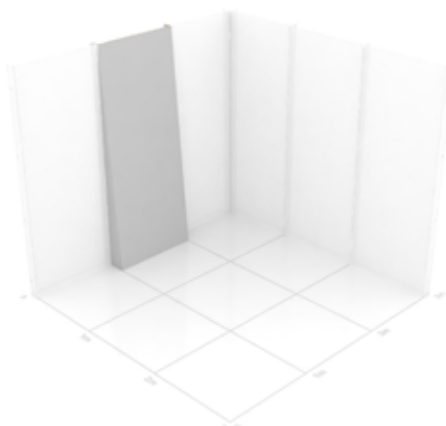

Vinklad panel, variant 1 3 500 kr

MGP-PANEL-VINKEL-001

Enkelsidigt tryck

Vinklad panel som skapar spänning och dynamik. Perfekt när en montervägg känns statisk, eller när ni vill sticka ut hos era besökare. Använd ensam eller kombinera med andra vinklar för ännu mer effekt.

Utan tryck: - 750 kr