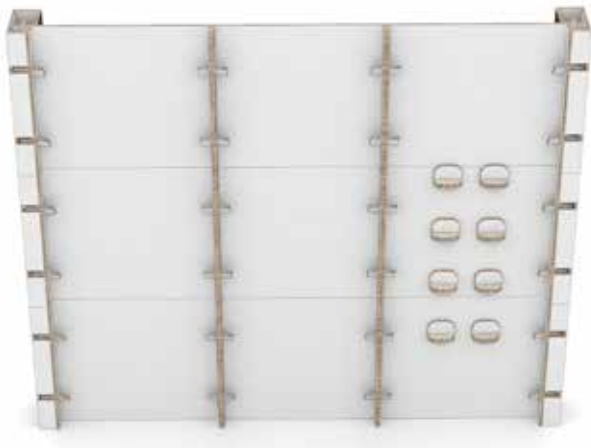

Z-väggar med gavlar

MGP-Z-Wall

Enkelsidigt tryck

från **11 500 kr**

Väggarnas kan utrustas och inredas efter era behov. Välj från många olika tillägg. Förslag på tillägg kan vara inbyggd skärm, budskap på magneter, utskurna 3D-bokstäver, hyllplan för produktplaceringar etc. etc. Hör av er med era önskemål så återkomer vi med offert.

Förläng väggarnas hållbarhet med skyddslaminat.

Med laminat: +2500 kr

Bredd: 3000 mm

Höjd: 2400 mm

Djup: 300 mm

Vikt: ca 30 kg