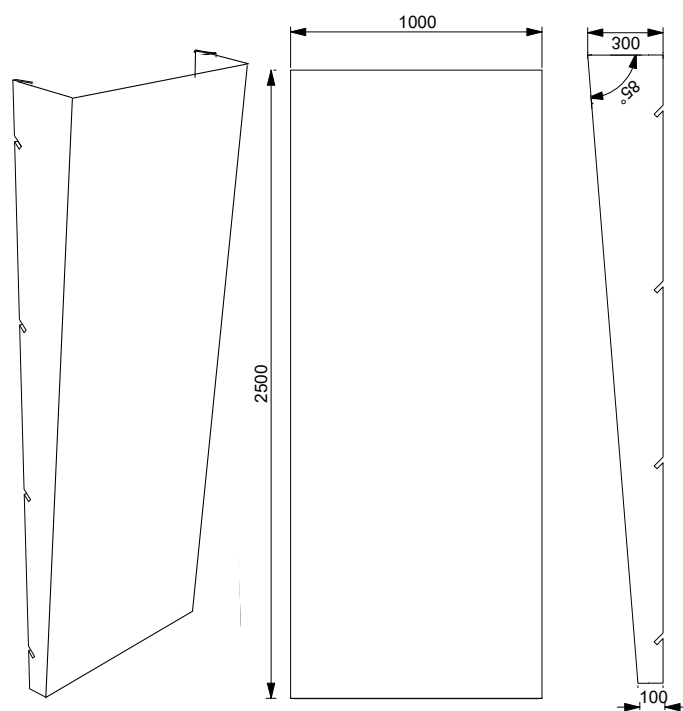

Vinklad panel, variant 2 3 500 kr

MGP-PANEL-VINKEL-002

Enkelsidigt tryck

Vinklad panel som skapar spänning och dynamik. Perfekt när en montervägg känns statisk, eller när ni vill väcka intresset hos era besökare. Använd ensam eller kombinera med andra vinklar för ännu mer effekt.

Utan tryck: - 750 kr