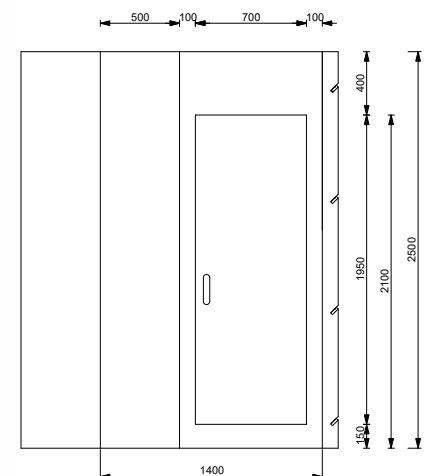

*Denna enhet inkluderar även 4 st bakväggar.*

*Utan tryck: - 2200 kr*

Tillval:

*Skyddslaminat: + 2400 kr*

*Whiteboard: + 2400 kr*

*Blackboard: + 2400 kr*

Höjd: 2500 mm

Bredd: 1400 mm