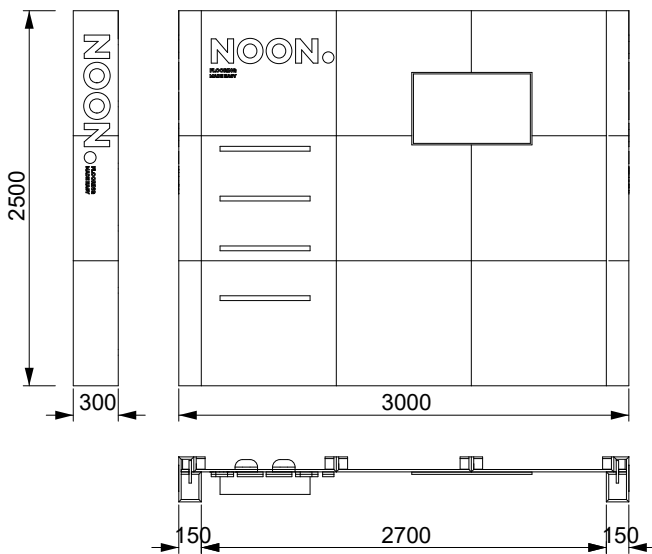

Z-väggar med gavlar

MGP-Z-Wall

Enkelsidigt tryck

från **11 500 kr**