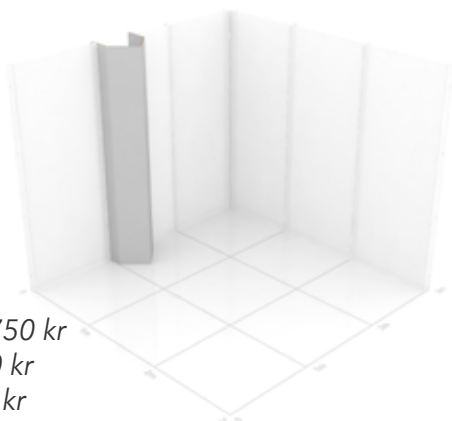

## Vinklad panel, variant 8 **2 500 kr**

MGP-PANEL-VINKEL-008

Enkelsidigt tryck

Symmetriskt vikt panel som skapar spänning och dynamik. Perfekt när en montervägg känns statisk, eller när ni vill väcka intresset hos era besökare. Använd ensam eller kombinera med flera för en maffig zig-zag effekt.

Utan tryck: - 500 kr

Tillval:

Skyddslaminat: + 750 kr

Whiteboard: + 750 kr

Blackboard: + 750 kr

Höjd: 2500 mm

Bredd: 500 mm

Djup: 200 mm