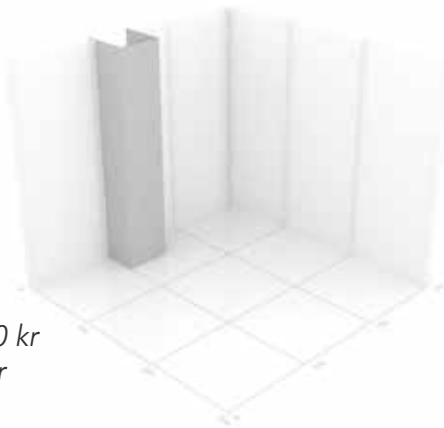

## Kombinera hur ni vill

Utforska vårt flexibla mässkoncept.

Samtliga enheter är modulära och kan kombineras helt fritt med varandra utan konstigheter.

Höjden på panelerna är 2,5 meter som standard, men självklart kan vi tillhandahålla både högre och lägre mässväggar om så önskas. Allt kan beställas med eller utan tryck.

### Rak panel, variant 3

MGP-PANEL-RAK-003

Enkelsidigt tryck

**3000 kr**

Extra djup panel i rakt utförande. Perfekt för att skapa avgränsningar mellan zoner, men ändå bibehålla en öppen känsla. Passar även väl för budskap som ni vill ska sticka ut lite extra.

Utan tryck: - 750 kr

Tillval:

Skyddslaminat: + 950 kr

Whiteboard: + 950 kr

Blackboard: + 950 kr

Höjd: 2500 mm

Bredd: 500 mm

Djup: 500 mm