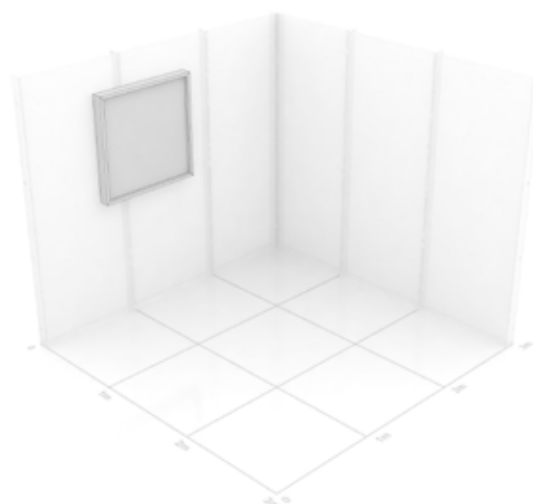

Panel för ljuslåda

MGP-PANEL-EL-002

Våra paneler för ljuslådor är stabila, smidiga att montera och flexibla. Önskar ni en ljuslåda formad som er logotyp, som en inbyggd tavla, eller som en box att hänga från taket - då är detta rätt enhet.

Priset på skräddarsydda enheter varierar efter önskemål. Estimerat pris enligt exempel är:

4 500 kr

exkl. belysning

6 500 kr

inkl. belysning