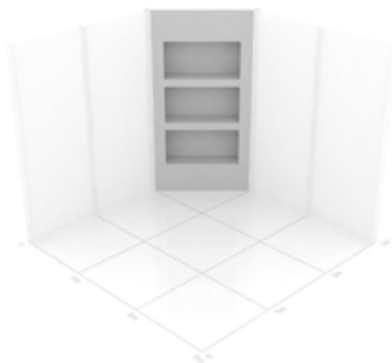

Panel för hörn, variant 2

MGP-PANEL-HORN-002

Enkelsidigt tryck

7 000 kr

Extra bred panel med 3 inbyggda hyllplan som möjliggör att hörnor kan fasas av. Perfekt för er som önskar en öppen monter med vinklat hörn. Placerad i 45° täcker panelen 1m² golvyta.

Utan tryck: - 2000 kr

Tillval:

Skyddslaminat: + 3000 kr