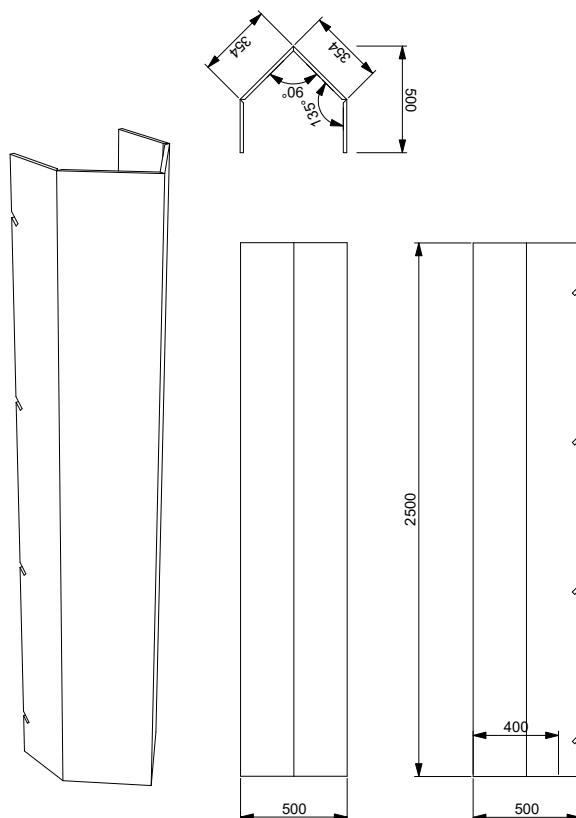

Vinklad panel, variant 8 **2 500 kr**

MGP-PANEL-VINKEL-008

Enkelsidigt tryck

Symmetriskt vikt panel som skapar spänning och dynamik. Perfekt när en montervägg känns statisk, eller när ni vill väcka intresset hos era besökare. Använd ensam eller kombinera med flera för en maffig zig-zag effekt.

Utan tryck: - 500 kr

Tillval:

Skyddslaminat: + 750 kr

Whiteboard: + 750 kr

Blackboard: + 750 kr