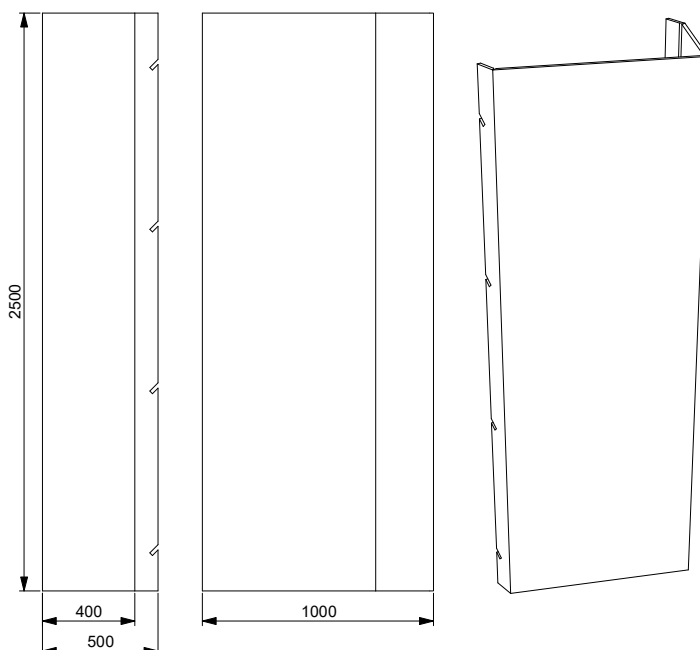

## Vinklad panel, variant 6 3 500 kr

MGP-PANEL-VINKEL-006

Enkelsidigt tryck

Assymetrisk vikt panel i 2 olika längder. Perfekt när en montervägg känns statisk, eller när ni vill väcka intresset hos era besökare. Använd ensam eller kombinera med flera för en maffig zig-zag effekt.

Utan tryck: - 750 kr

Tillval:

Skyddslaminat: + 1000 kr

Whiteboard: + 1000 kr

Blackboard: + 1000 kr

Höjd: 2500 mm

Bredd: 1000 mm

Djup: 500 mm