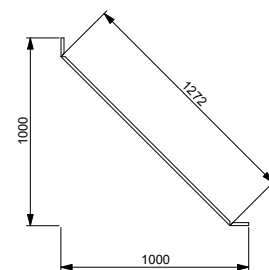

Panel för hörn, variant 2

MGP-PANEL-HORN-002

Enkelsidigt tryck

7 000 kr

Extra bred panel med 3 inbyggda hyllplan som möjliggör att hörnor kan fasas av. Perfekt för er som önskar en öppen monter med vinklat hörn. Placerad i 45° täcker panelen 1m² golvyta.

Utan tryck: - 2000 kr

Tillval:

Skyddslaminat: + 3000 kr