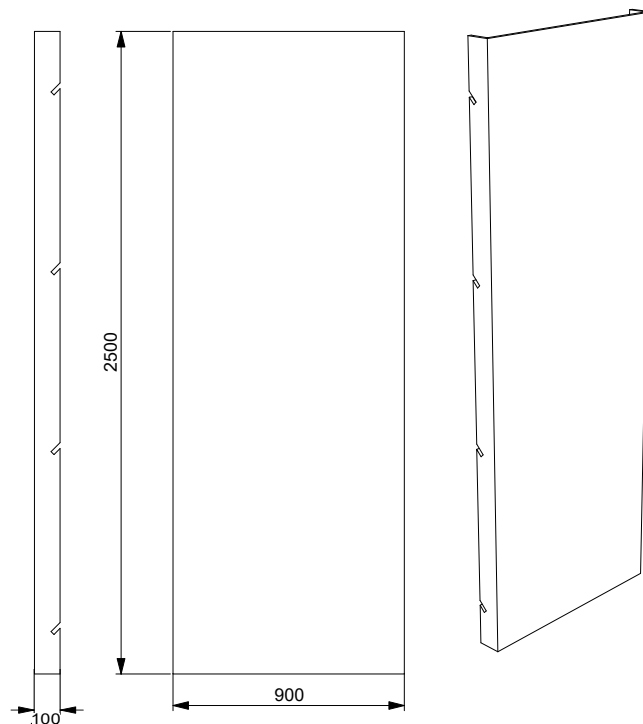

Skyddslaminat: + 750 kr

Whiteboard: + 750 kr

Blackboard: + 750 kr

Höjd: 2500 mm

Bredd: 900 mm

Djup: 100 mm

Vikt: ca 5,5 kg