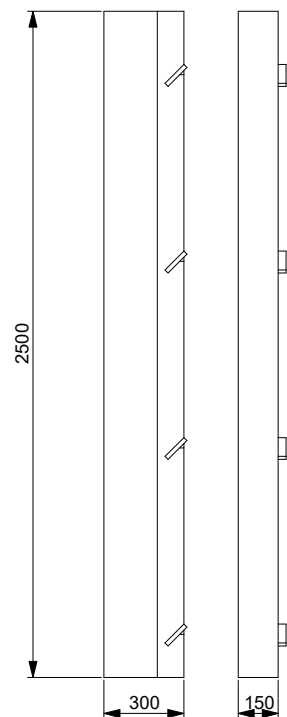

Utan tryck: - 500 kr

Tillval:

Skyddslaminat: + 750kr

Whiteboard: + 750 kr

Blackboard: + 750 kr

Höjd: 2500 mm

Bredd: 150 mm

Djup: 300 mm