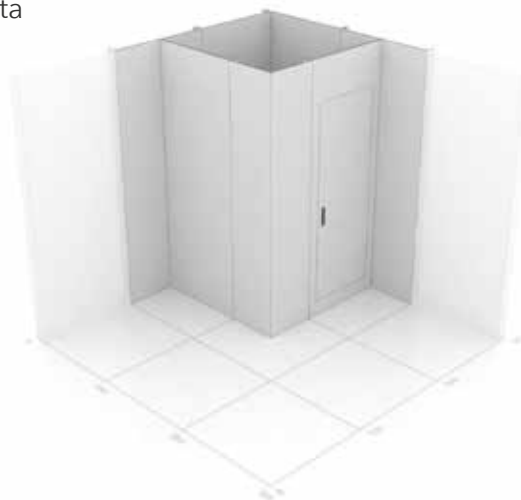

*Denna enhet inkluderar även 4 st bakväggar.*

*Utan tryck: - 2200 kr*

Tillval:

*Skyddslaminat: + 2400 kr*

*Whiteboard: + 2400 kr*

*Blackboard: + 2400 kr*

Höjd: 2500 mm

Bredd: 1400 mm