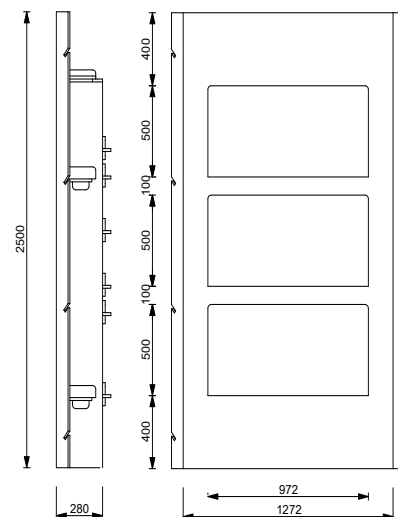

Panel för hörn, variant 2

MGP-PANEL-HORN-002

Enkelsidigt tryck

7 000 kr

Extra bred panel med 3 inbyggda hyllplan som möjliggör att hörnor kan fasas av. Perfekt för er som önskar en öppen monter med vinklat hörn. Placerad i 45° täcker panelen 1m² golvyta.

Utan tryck: - 2000 kr

Tillval:

Skyddslaminat: + 3000 kr