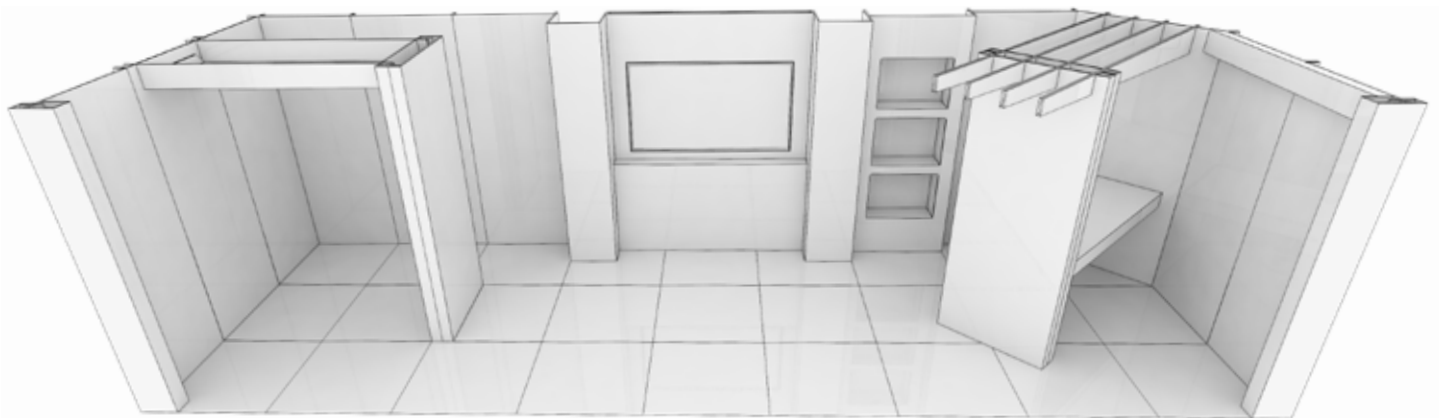

Exclusive:

5x3x2,5 meter.
Est. pris inkl. print 80.500:-
(exkl. frakt/emballage)