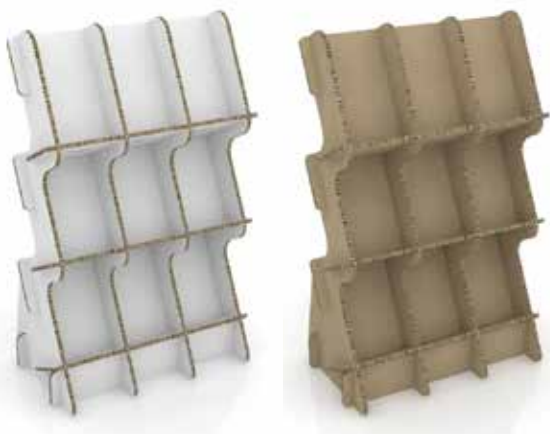

### Broschyrställ, 3x3

MGP-BS-006

Enkelsidigt tryck

Broschyrställ för stående A4 format. Platt paket och enkelt montage med 9 vinklade hyllplan. Perfekt när du har många olika produktblad som ska synas tydligt.