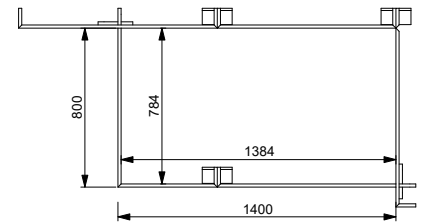

*Denna enhet inkluderar även 3 st bakväggar.*

*Utan tryck: - 1800 kr*

Tillval:

*Skyddslaminat: + 2000 kr*

*Whiteboard: + 2000 kr*

*Blackboard: + 2000 kr*

Höjd: 2500 mm

Bredd: 1400 mm