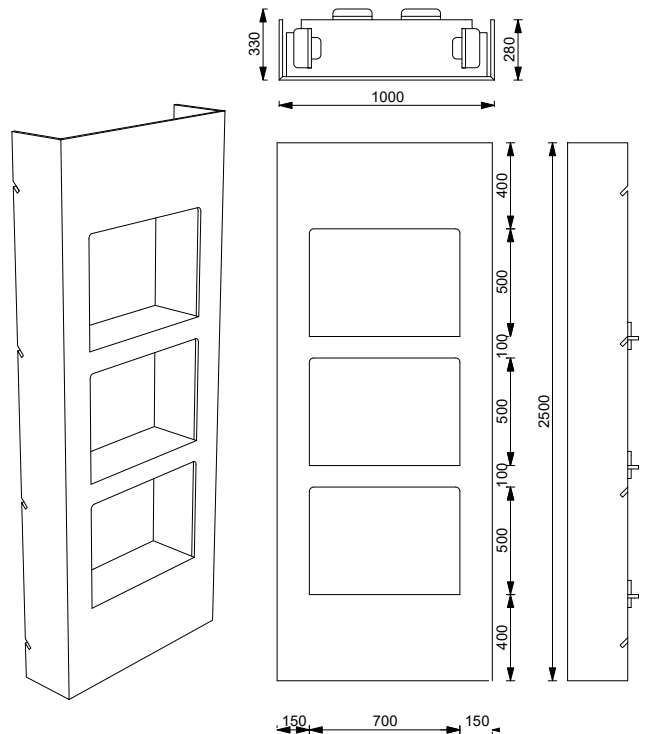

Panel med hylla, variant 2 **7000 kr**

MGP-PANEL-HYLLA-002

Enkelsidigt tryck

Väggpanel med inbyggda hyllplan som erbjuder både förvaring och exponeringsmöjligheter. De 3 hyllplanen är 700 mm breda och går in 280 mm från panelen. Perfekta display-ytor för dina produkter.

Utan tryck: - 2000 kr

Tillval:
Skyddslaminat: + 3000 kr