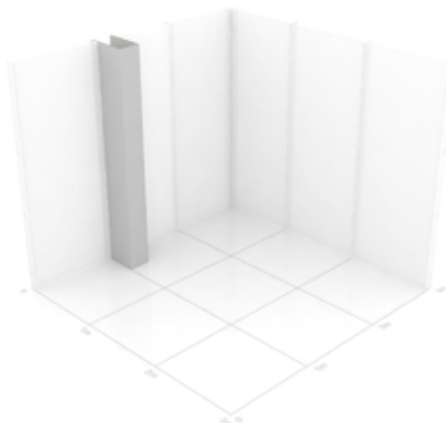

Utan tryck: - 500 kr

Tillval:

Skyddslaminat: + 750 kr

Whiteboard: + 750 kr

Blackboard: + 750 kr

Höjd: 2500 mm

Bredd: 250 mm

Djup: 450 mm