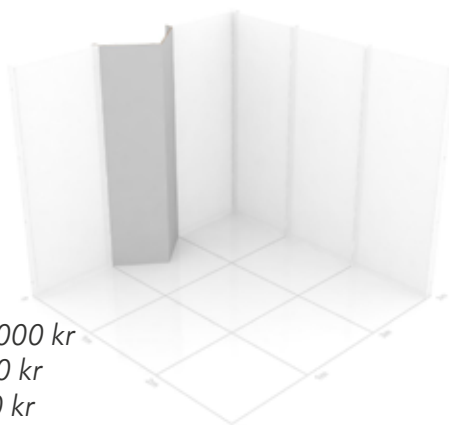

## Vinklad panel, variant 5 3 500 kr

MGP-PANEL-VINKEL-005

Enkelsidigt tryck

Symmetriskt vikt panel som skapar spänning och dynamik. Perfekt när en montervägg känns statisk och när ni vill ha en unik monter. Använd ensam eller kombinera med flera för en maffig zig-zag effekt.

Utan tryck: - 750 kr

Tillval:

Skyddslaminat: + 1000 kr

Whiteboard: + 1000 kr

Blackboard: + 1000 kr

Höjd: 2500 mm

Bredd: 1000 mm

Djup: 500 mm