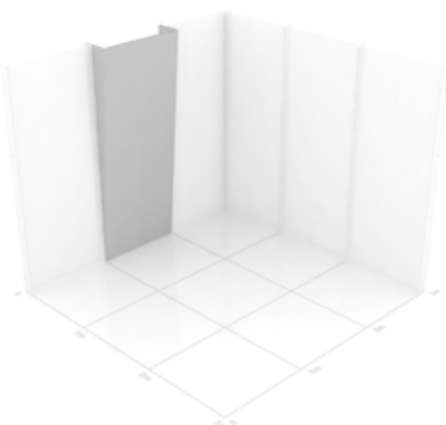

Vinklad panel, variant 2 3 500 kr

MGP-PANEL-VINKEL-002

Enkelsidigt tryck

Vinklad panel som skapar spänning och dynamik. Perfekt när en montervägg känns statisk, eller när ni vill väcka intresset hos era besökare. Använd ensam eller kombinera med andra vinklar för ännu mer effekt.

Utan tryck: - 750 kr