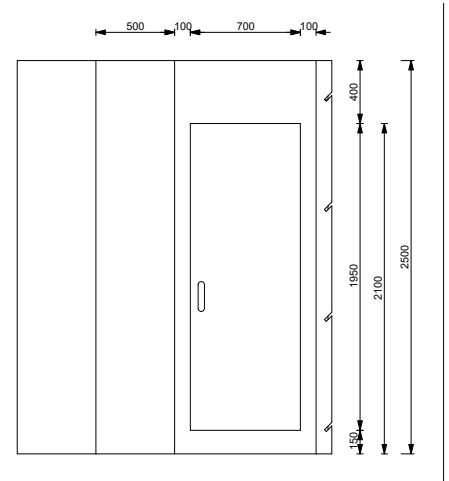

*Denna enhet inkluderar även 3 st bakväggar.*

*Utan tryck: - 1800 kr*

Tillval:

*Skyddslaminat: + 2000 kr*

*Whiteboard: + 2000 kr*

*Blackboard: + 2000 kr*

Höjd: 2500 mm

Bredd: 1400 mm