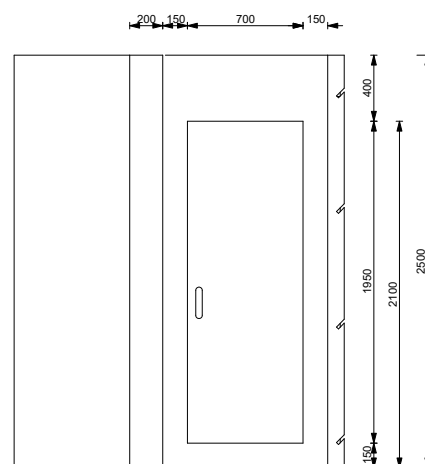

*Denna enhet inkluderar även 3 st bakväggar.*

*Utan tryck: - 1500 kr*

Tillval:

*Skyddslaminat: + 1600 kr*

*Whiteboard: + 1600 kr*

*Blackboard: + 1600 kr*

Höjd: 2500 mm

Bredd: 1200 mm