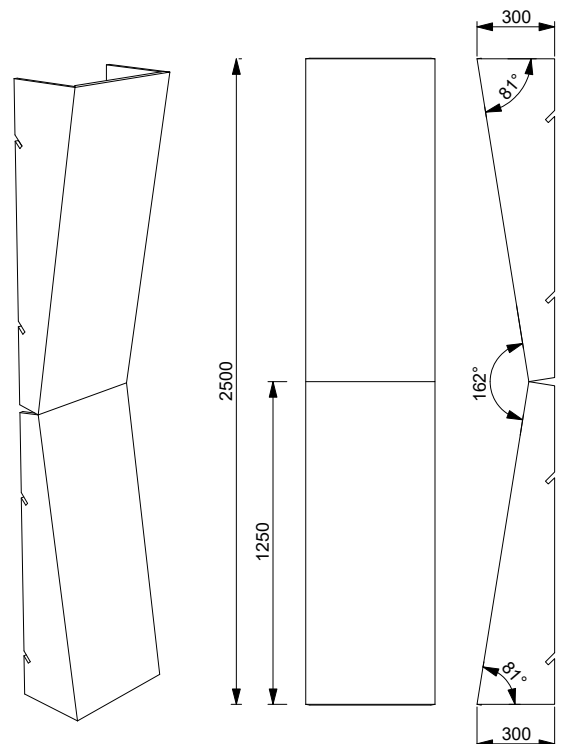

Utan tryck: - 750 kr

Höjd: 2500 mm

Bredd: 1000 mm

Djup: 300 mm

Vikt: ca 9 kg

## Vinklad panel, variant 4 **2 500 kr**

MGP-PANEL-VINKEL-004

Enkelsidigt tryck

En smalare variant av den vinklade panelen ovan.

Utan tryck: - 500 kr

Höjd: 2500 mm

Bredd: 500 mm

Djup: 300 mm