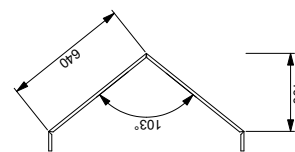

Vinklad panel, variant 5 3 500 kr

MGP-PANEL-VINKEL-005

Enkelsidigt tryck

Symmetriskt vikt panel som skapar spänning och dynamik. Perfekt när en montervägg känns statisk och när ni vill ha en unik monter. Använd ensam eller kombinera med flera för en maffig zig-zag effekt.

Utan tryck: - 750 kr

Tillval:

Skyddslaminat: + 1000 kr

Whiteboard: + 1000 kr

Blackboard: + 1000 kr