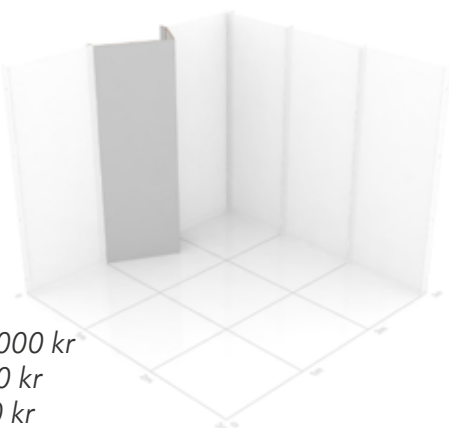

## Vinklad panel, variant 6 3 500 kr

MGP-PANEL-VINKEL-006

Enkelsidigt tryck

Assymetrisk vikt panel i 2 olika längder. Perfekt när en montervägg känns statisk, eller när ni vill väcka intresset hos era besökare. Använd ensam eller kombinera med flera för en maffig zig-zag effekt.

Utan tryck: - 750 kr

Tillval:

Skyddslaminat: + 1000 kr

Whiteboard: + 1000 kr

Blackboard: + 1000 kr

Höjd: 2500 mm

Bredd: 1000 mm

Djup: 500 mm