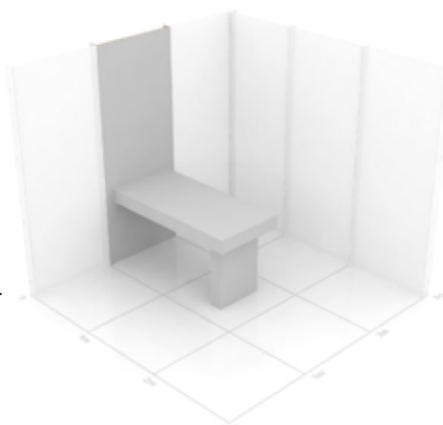

Inredning, variant 1

MGP-PANEL-INREDNING-001

Enkelsidigt tryck

8 500 kr

Stabilt och stilrent bord som bjuder in era besökare till självklar mötesplats. Perfekt enhet att använda som displayyta eller för att mingla, samtala, stifta nya bekanskap och lära känna era besökare lite bättre.

Denna enhet inkluderar bakvägg, dvs den ersätter en rak panel.

Utan tryck: -1500 kr

Tillval:

Skyddslaminat

på bordsskivan: + 800 kr