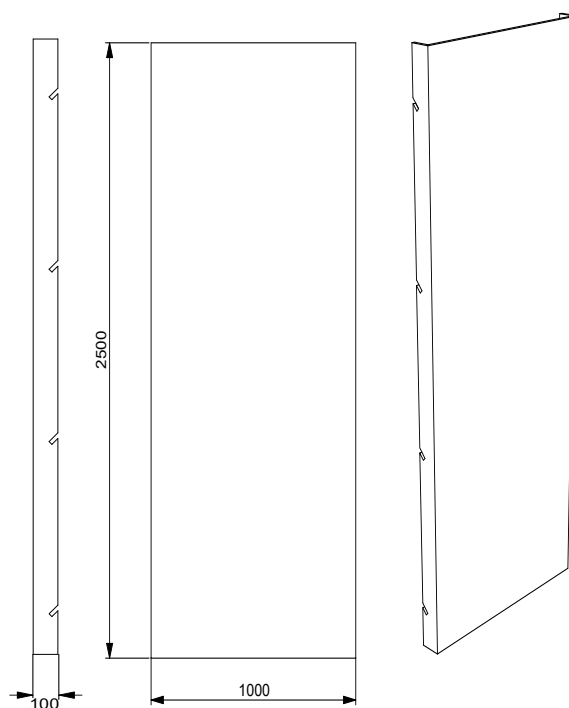

Whiteboard: + 750 kr

Blackboard: + 750 kr

Höjd: 2500 mm

Bredd: 1000 mm

Djup: 100 mm

Vikt: ca 6 kg