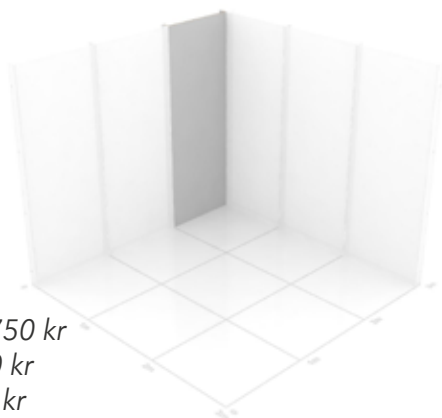

# 2000 kr

MGP-PANEL-RAK-006

Enkelsidigt tryck

Rak panel, likt MGP-PANEL-RAK-002, fast 10 cm smalare. Den smalare bredden är användbar för att reglera monterns längd och bredd.

Utan tryck: - 500 kr

Tillval:

Skyddslaminat: + 750 kr

Whiteboard: + 750 kr

Blackboard: + 750 kr

Höjd: 2500 mm

Bredd: 900 mm

Djup: 100 mm

Vikt: ca 5,5 kg