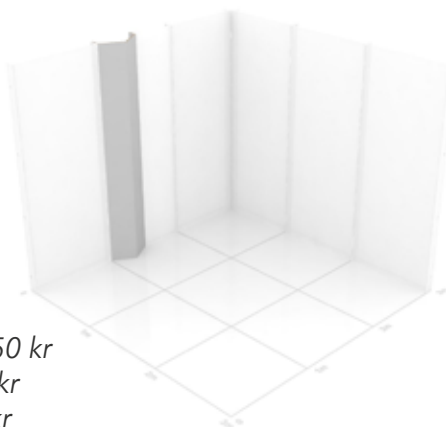

## Vinklad panel, variant 7 **2 500 kr**

MGP-PANEL-VINKEL-007

Enkelsidigt tryck

Symmetriskt vikt panel som skapar spänning och dynamik. Den smala bredden är praktisk för att kunna reglera monterns längd och bredd. Använd ensam eller kombinera med flera för en maffig zig-zag effekt.

Utan tryck: - 500 kr

Tillval:

Skyddslaminat: + 750 kr

Whiteboard: + 750 kr

Blackboard: + 750 kr

Höjd: 2500 mm

Bredd: 500 mm

Djup: 200 mm