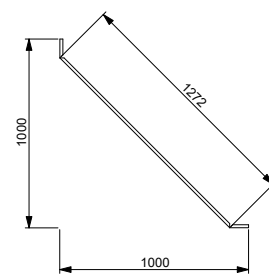

Utan tryck: - 1000 kr

Tillval:

Skyddslaminat: + 950 kr

Whiteboard: + 950 kr

Blackboard: + 950 kr

Höjd: 2500 mm

Bredd: 1272 mm

Djup: 100 mm