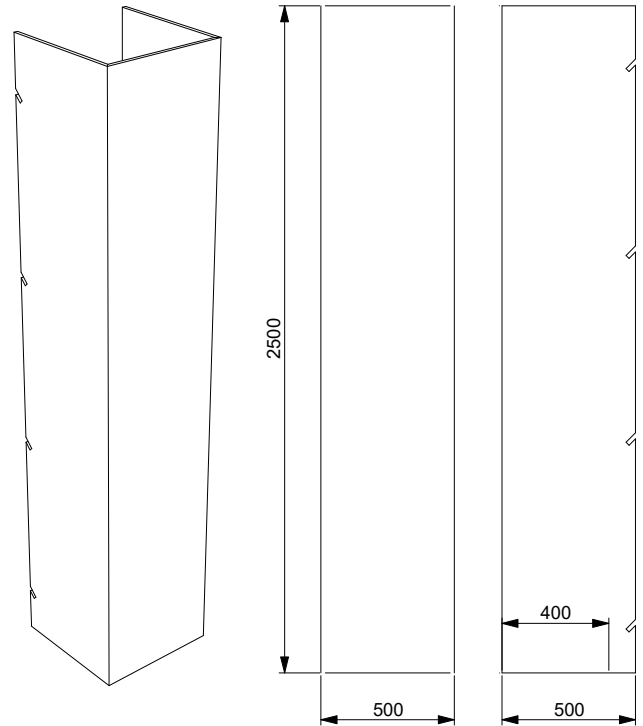

### Rak panel, variant 3

MGP-PANEL-RAK-003

Enkelsidigt tryck

**3000 kr**

Extra djup panel i rakt utförande. Perfekt för att skapa avgränsningar mellan zoner, men ändå bibehålla en öppen känsla. Passar även väl för budskap som ni vill ska sticka ut lite extra.

Utan tryck: - 750 kr

Tillval:

Skyddslaminat: + 950 kr

Whiteboard: + 950 kr

Blackboard: + 950 kr

Höjd: 2500 mm

Bredd: 500 mm

Djup: 500 mm