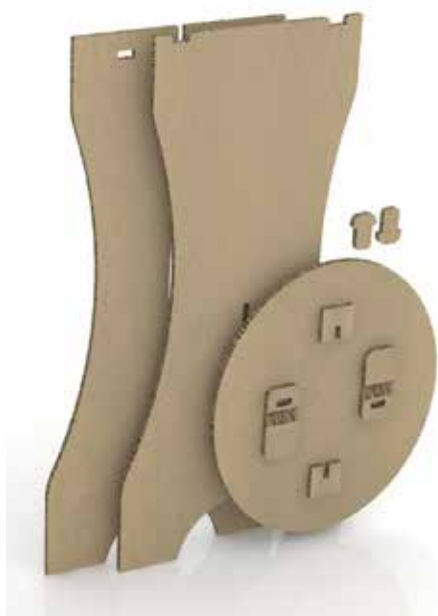

På följande sidor presenteras enheter från vår Retail - katalog som kan passa i er mässmonter

Mingelbord, runt

MGP-PO-010

Enkelsidigt tryck

1400 kr

Klassiskt mingelbord med rund bordsskiva. Perfekt för avslappnat mingel eller exponering. Enkelt att montera och smidigt att förvara när det inte används.

Dubbelsidigt tryck: +300 kr

Utan tryck: -300 kr

Hyr mig: 450 kr/vecka

Höjd: 1116 mm

Bredd: 600 mm

Djup: 600 mm

Vikt: ca 3 kg

Tolerans: ca 10 kg /enhet