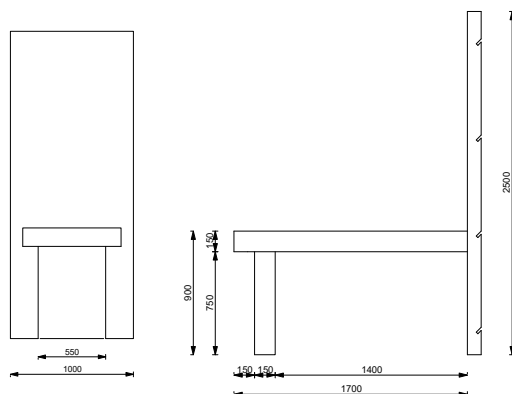

Inredning, variant 1

MGP-PANEL-INREDNING-001

Enkelsidigt tryck

8 500 kr

Stabilt och stilrent bord som bjuder in era besökare till självklar mötesplats. Perfekt enhet att använda som displayyta eller för att mingla, samtala, stifta nya bekanskap och lära känna era besökare lite bättre.

Denna enhet inkluderar bakvägg, dvs den ersätter en rak panel.

Utan tryck: -1500 kr

Tillval:

Skyddslaminat

på bordsskivan: + 800 kr