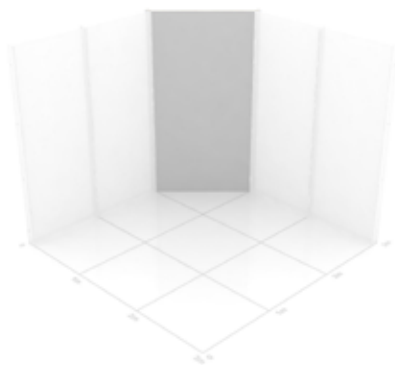

Panel för hörn, variant 1

MGP-PANEL-HORN-001

Enkelsidigt tryck

3500 kr

Extra bred panel som möjliggör att hörnor kan fasas av i en 45° vinkel. Perfekt för er som önskar en öppen monter med mjuka vinklar och jämnt ljus utan mörka hörnor. Placerad i 45° täcker panelen 1m² golvyta.

Utan tryck: - 1000 kr

Tillval:

Skyddslaminat: + 950 kr

Whiteboard: + 950 kr

Blackboard: + 950 kr