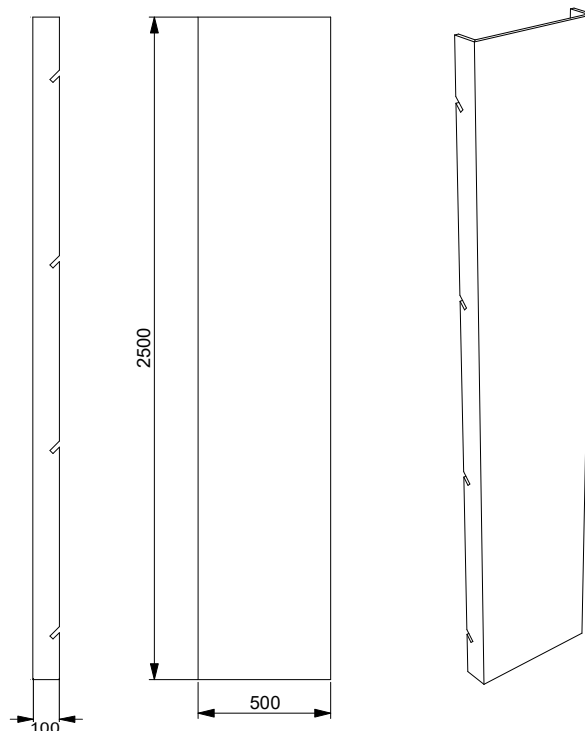

Utan tryck: - 500 kr

Tillval:

Skyddslaminat: + 440 kr

Whiteboard: + 440 kr

Blackboard: + 440 kr

Höjd: 2500 mm

Bredd: 500 mm

Djup: 100 mm