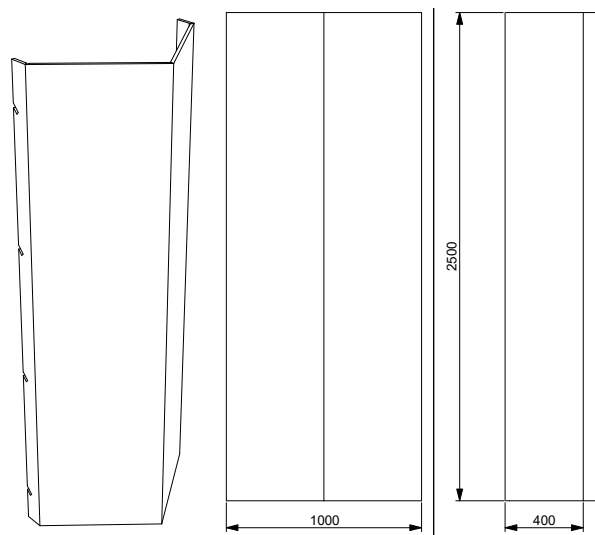

Utan tryck: - 750 kr

Tillval:

Skyddslaminat: + 1000 kr

Whiteboard: + 1000 kr

Blackboard: + 1000 kr

Höjd: 2500 mm

Bredd: 1000 mm

Djup: 500 mm