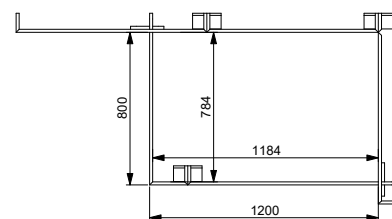

*Denna enhet inkluderar även 3 st bakväggar.*

*Utan tryck: - 1500 kr*

Tillval:

*Skyddslaminat: + 1600 kr*

*Whiteboard: + 1600 kr*

*Blackboard: + 1600 kr*

Höjd: 2500 mm

Bredd: 1200 mm