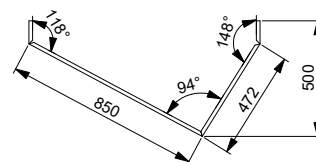

Vinklad panel, variant 6 3 500 kr

MGP-PANEL-VINKEL-006

Enkelsidigt tryck

Assymetrisk vikt panel i 2 olika längder. Perfekt när en montervägg känns statisk, eller när ni vill väcka intresset hos era besökare. Använd ensam eller kombinera med flera för en maffig zig-zag effekt.

Utan tryck: - 750 kr

Tillval:

Skyddslaminat: + 1000 kr

Whiteboard: + 1000 kr

Blackboard: + 1000 kr