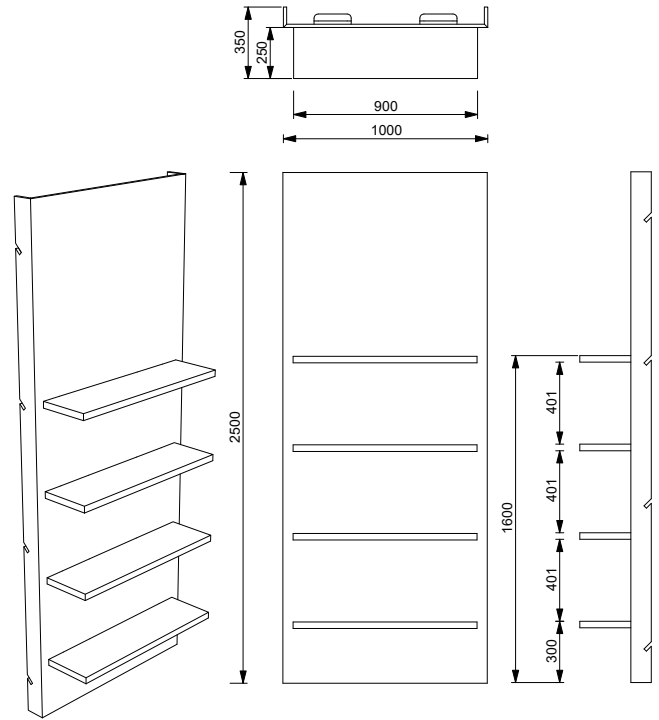

Panel med hylla, variant 1 **4900 kr**

MGP-PANEL-HYLLA-001

Enkelsidigt tryck

Väggpanel med utbyggda hyllplan som erbjuder både förvaring och exponeringsmöjligheter. De 4 hyllplanen är 900 mm breda och sticker ut 250 mm från panelen. Visa upp produkter, lyft fram flyers eller förvara kaffekoppar här.

Utan tryck: - 1400 kr

Tillval:
Skyddslaminat
till hyllplanen: + 1000 kr