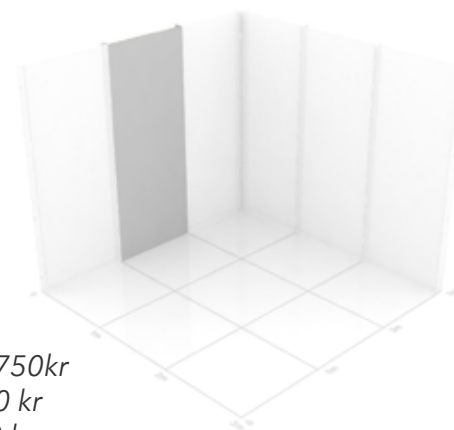

## Kombinera hur ni vill

Utforska vårt flexibla mässkoncept.

Samtliga enheter är modulära och kan kombineras helt fritt med varandra utan konstigheter.

Höjden på panelerna är 2,5 meter som standard, men självklart kan vi tillhandahålla både högre och lägre mässväggar om så önskas. Allt kan beställas med eller utan tryck.

# 2000 kr

Rak panel som har en given plats i de flesta montrar. En plan yta där det högklassiska trycket förmedlar era bilder, texter och illustrationer.

Utan tryck: - 500 kr

Tillval:

Skyddslaminat: + 750kr

Whiteboard: + 750 kr

Blackboard: + 750 kr

Höjd: 2500 mm

Bredd: 1000 mm

Djup: 100 mm

Vikt: ca 6 kg