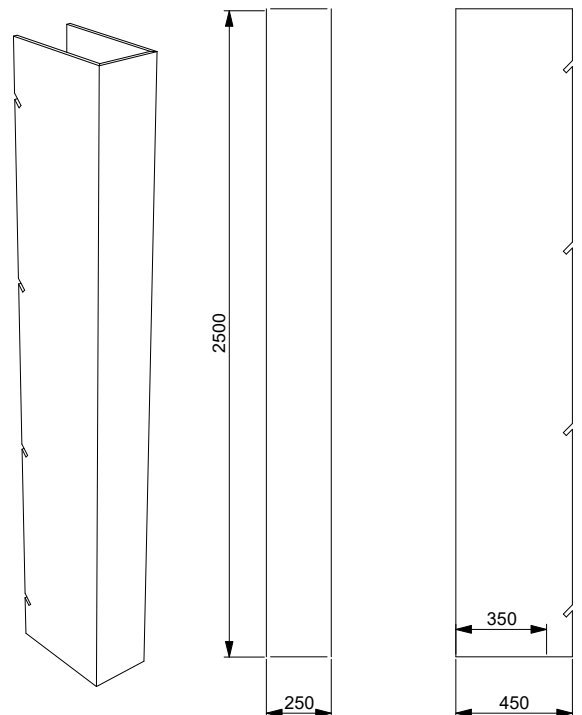

Utan tryck: - 500 kr

Tillval:

Skyddslaminat: + 750 kr

Whiteboard: + 750 kr

Blackboard: + 750 kr

Höjd: 2500 mm

Bredd: 250 mm

Djup: 450 mm