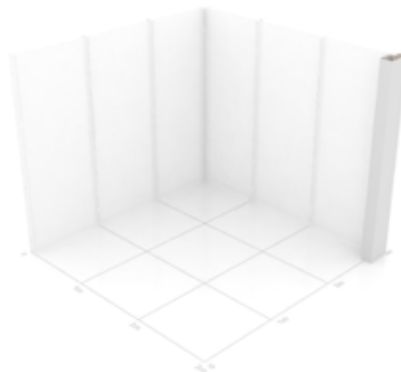

Väggavslut, höger

2 000 kr

MGP-AVSLUT-002

Enkelsidigt tryck

För att ge mässmontern ett snyggt helhetsuttryck så rekommenderar vi att ni kompletterar era väggpartier med våra väggavslut.

Väggavsluten är 150 mm breda och överlappar intilliggande panel med 50 mm.

Utan tryck: - 500 kr

Tillval:

Skyddslaminat: + 750kr

Whiteboard: + 750 kr

Blackboard: + 750 kr