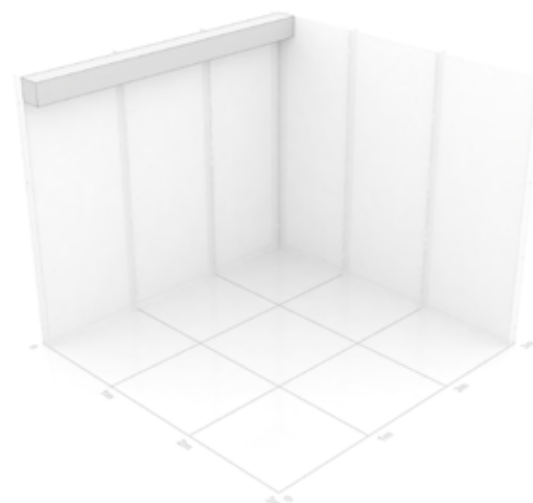

Panel för belysning

MGP-PANEL-EL-003

Våra paneler för belysning är stabila, smidiga att montera och flexibla. Önskar ni downlights ovanför väggarna, golvlister med LED-slingor, eller kanske spolights i takbjälkarna - då är detta rätt enhet.

Priset på skräddarsydda enheter varierar efter önskemål. Estimerat pris enligt exempel är:

5 500 kr

exkl. 3 st. spotlight

7 000 kr

inkl. 3 st. spotlight