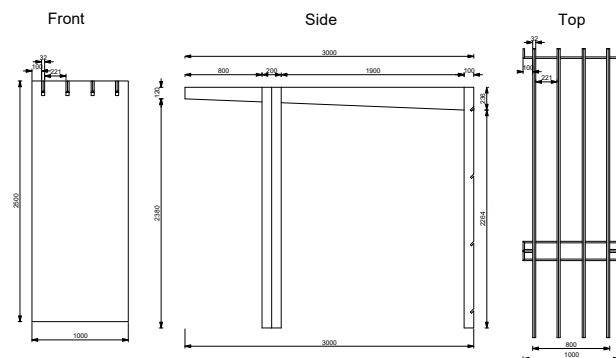

*Denna enhet inkluderar bakvägg, dvs den ersätter en rak panel.*

*Utan tryck: - 4000 kr*

Tillval:

*Bordsskiva: + 4 500 kr*

*Skyddslaminat*

*på bordsskivan: + 800 kr*

Höjd: 2500 mm

Bredd: 1000 mm