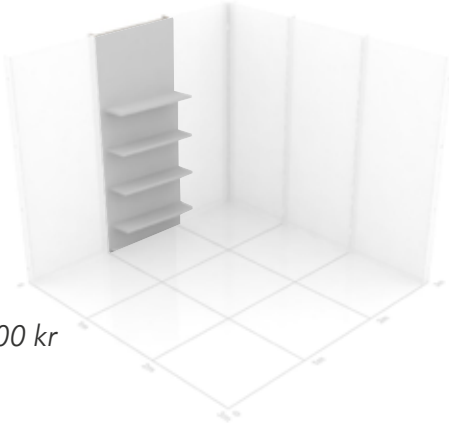

## Panel med hylla, variant 1 **4900 kr**

MGP-PANEL-HYLLA-001

Enkelsidigt tryck

Väggpanel med utbyggda hyllplan som erbjuder både förvaring och exponeringsmöjligheter. De 4 hyllplanen är 900 mm breda och sticker ut 250 mm från panelen. Visa upp produkter, lyft fram flyers eller förvara kaffekoppar här.

Utan tryck: - 1400 kr

Tillval:  
Skyddslaminat  
till hyllplanen: + 1000 kr

Höjd: 2500 mm

Bredd: 1000 mm

Djup: 350 mm

Vikt: ca 12 kg