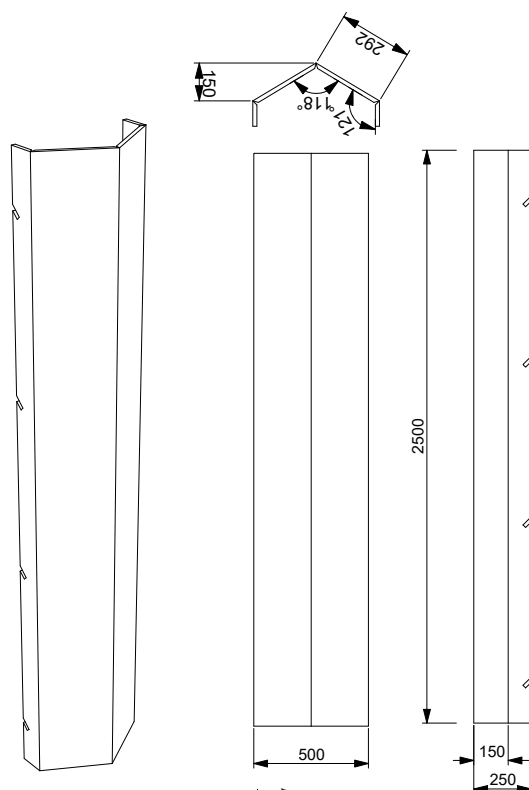

Vinklad panel, variant 7 **2 500 kr**

MGP-PANEL-VINKEL-007

Enkelsidigt tryck

Symmetriskt vikt panel som skapar spänning och dynamik. Den smala bredden är praktisk för att kunna reglera monterns längd och bredd. Använd ensam eller kombinera med flera för en maffig zig-zag effekt.

Utan tryck: - 500 kr

Tillval:

Skyddslaminat: + 750 kr

Whiteboard: + 750 kr

Blackboard: + 750 kr