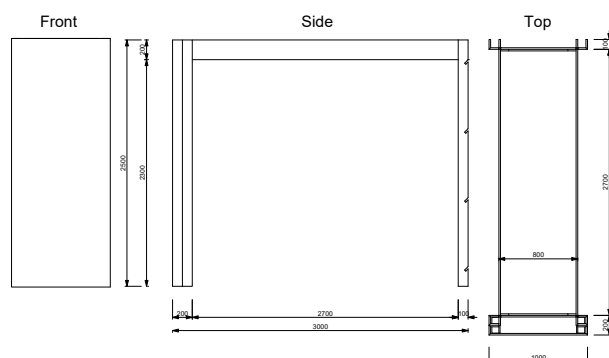

*Utan tryck: - 4000 kr*

Tillval:

*Bordsskiva: + 4 500 kr*

*Skyddslaminat*

*på bordsskivan: + 800 kr*

Höjd: 2500 mm

Bredd: 1000 mm

Djup: 3000 mm