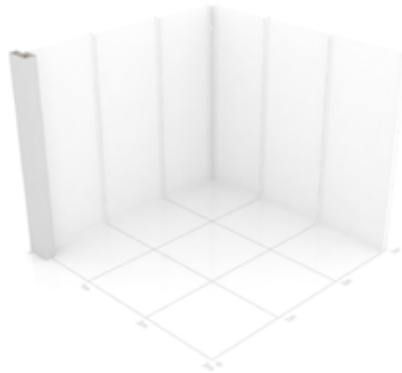

Väggavslut, vänster

2 000 kr

MGP-AVSLUT-001

Enkelsidigt tryck

För att ge mässmontern ett snyggt helhetsuttryck så rekommenderar vi att ni kompletterar era väggpartier med våra väggavslut.

Väggavsluten är 150 mm breda och överlappar intilliggande panel med 50 mm.

Utan tryck: - 500 kr

Tillval:

Skyddslaminat: + 750kr

Whiteboard: + 750 kr

Blackboard: + 750 kr